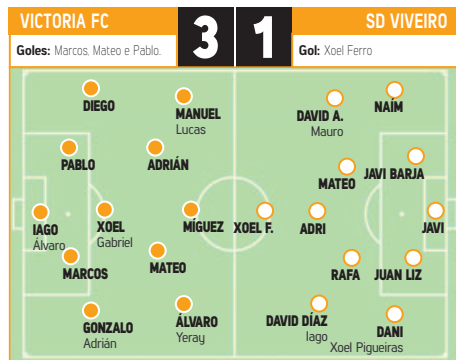

partido fose por esa canle, na que os composteláns foron superiores aproveitando o seu maior potencial físico.

Desde os primeiros minutos o Victoria buscou aos seus puntas metendo en problemas á defensa celeste, e aos once de xogo

“DEJAMOS ESCAPAR UNA BUENA OPORTUNIDAD DE PUNTUAR, PERO PARA LA SEMANA QUE VIENE TENEMOS OTRA Y NO SE NOS PUEDE ESCAPAR” FIDI - SD Viveiro

OS MELLORES
SD VIVEIRO
NAIM
JAVI ILLÁN
JAVI BARJA

chegou o un a cero tras unha acción de fútbol directo. Sen marxe para a reacción o Victoria puxo terra polo medio no marcador antes da media hora co dous a cero tras unha nova acción de fútbol directo que terminou cun disparo desde o borde da área ante o que nada puido facer Javi Illán para evitar o dous a cero.

Cando peor o estaba pasando o Viveiro, chegou unha bocanada de osixeno

1
AUSENCIA DE ÚLTIMA HORA
Samu non puido participar neste encontro, no que ademais a lesión de David Díaz deixou o carril dereito mal parado. Malia iso, Naim multiplícouse e foi o mellor xogador do encontro dende o lateral

co dous a un. Un gol que subiu ao marcador Xoel Ferro ao transformar un penalti cometido sobre Adri, e ata o Viveiro amagou con empatar antes do descanso.

No vestuario Fidi osixenou ao equipo cos cambios e intentou facer o campo máis pequeno sen tanto fútbol directo. Con todo, esta partida volveuna a gañar o Victoria.

A distancia entre liñas volveu facer o campo moi longo e os composteláns volveron explotar o seu físico. Javi Illán mantivo con vida ao Viveiro ata que chegou o tres a un co que o encontro quedou completamente visto para sentenza.

O Viveiro viaxa na próxima xornada a Lalín nun partido no que os puntos valen o seu peso en ouro ante un rival directo.