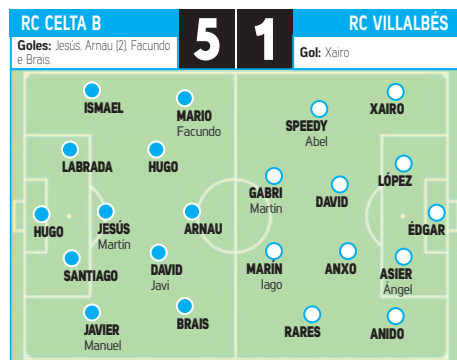

O Rácing Villalbés puxo contra as cordas ao líder invicto e actual campión da Liga Nacional xuvenil, un Celta de Vigo B que poucas veces o pasa tan mal na Madroa como lle sucedeu ante os chairegos e unha boa proba diso foi a efusividade coa que, afección,

corpo técnico e xogadores do Celta B celebraron o polémico penalti sinalado con empate a un no marcador e con tan só dez minutos por diante.

Ata entón, o plan trazado ao longo da semana executouse á perfección. Aos dous minutos de xogo o

na primeira parte.

Primeiro un balón que estrelaron no poste e pouco despois cun golazo desde fóra da área ante o que nada puido facer Édgar. O un a cero non variou o guión para un Villalbés que sempre deu sensación de perigo á contra, e antes do descanso empatou tras unha acción de Speedy que rematou ao fondo das mallas Xairo, asinando o seu primeiro gol coa camiseta do Rácing.

"CASTIGO EXCESIVO EN UN PARTIDO MAGNÍFICO DE TODOS LOS JUGADORES. TUVIMOS OPCIONES DE PUNTUAR HASTA LOS ÚLTIMOS DIEZ MINUTOS"

CHOLAS - RC Villalbés

Villalbés xa dispuxo da súa primeira ocasión con remate de Rares –o mellor xogador do encontro– desde a área pequena que atallou o porteiro olívico.

A idea era estar xuntos e ter claras as ideas para saír á contra. O Rácing xuntou filas, foi solidario e cun bo posicionamento en repliegue secou o caudal ofensivo dun Celta B que apenas tivo dúas ocasións

OS MELLORES RC VILLALBÉS	
RARES	1 1 1 1
DAVID	1 1 1
ANXO	1