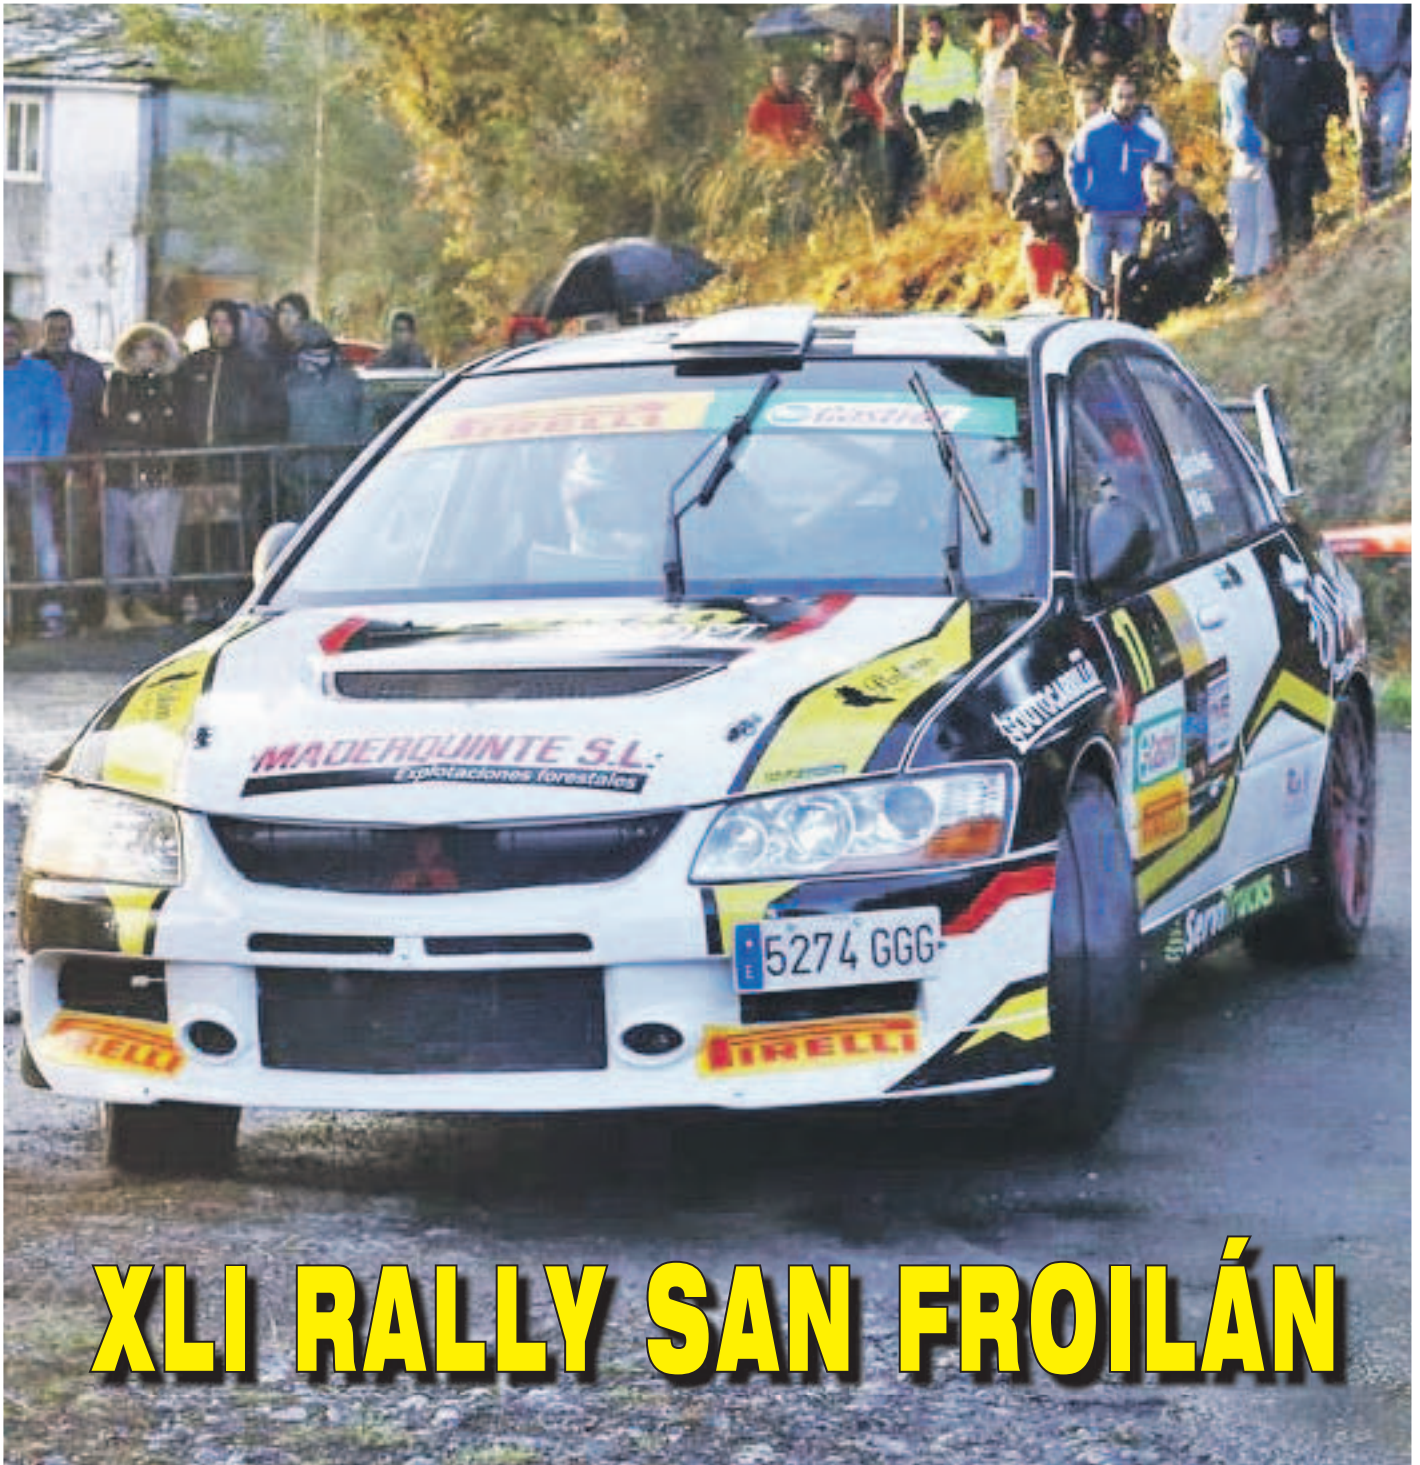

Polideportivo

XLI RALLY SAN FROILÁN

GOLF

Quinta proba do Open Muralla

A competición xogarase baixo a modalidade stableford individual cun percorrido total de 18 foxos. Esta será a quinta e última proba deste Open