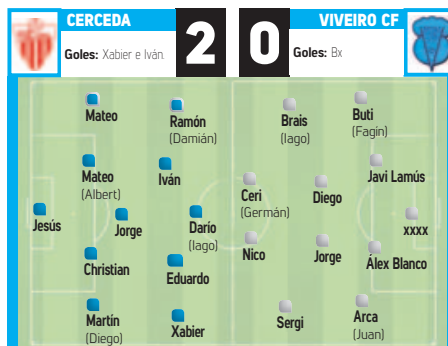

“Esto es muy largo y si seguimos así vamos por el mal camino”

ANTONIO SERRANO Viveiro CF

1
LESIÓN DE MACLY O extremo tivo que abandonar o terreo de xogo tras substituír a David Ben ao sentir un pinchazo muscular

2
XOGADORES RESERVADOS os cambios dos dous puntas, David Ben e Rolle, viñeron dados porque ambos foron citados polo primeiro equipo para o encontro que se disputou onte

O Viveiro encadenou a cuarta derrota consecutiva na Liga Galega xuvenil tras ceder os tres puntos en

Cerceda nun partido no que apenas houbo ocasións de gol, pero no que os locais pescaron na minada moral dos celestes.

De inicio o encontro estivo condicionado polas reducidas dimensións do terreo de xogo. Ante iso, Antonio Serrano poboou o mediocampo para presionar en terreo rival e poder

levar a iniciativa no xogo.

Durante a primeira media hora o Viveiro estivo ben e mereceu adelantarse no marcador. Con todo, o que o fixo foi o Cerceda, nunha das súas poucas aproximacións aos dominios de Juan. O un a cero chegou a cinco minutos do final da primeira parte, e tras un lanzamento de falta afastada na que a

OS MELLORES

VIVEIRO CF	
P. CHAO	2 2 2
JUAN	2 2
PABLO LOUZAO	2

baixa intensidade defensiva propiciou un remate a pracer.

Na segunda parte o Cerceda se replegou e cedelle toda a iniciativa no xogo a un Viveiro que se foi completamente do encontro coa lesión de Macly, e tras substituír Antonio Serrano a David Ben e Rolle.

O dous a cero final volveu chegar nos minutos finais do encontro, nunha nova mostra de baixa intensidade da defensa dun Viveiro que intentará recuperar o pulso a próxima xornada ante o Estrada, segundo clasificado, no Cembedo.