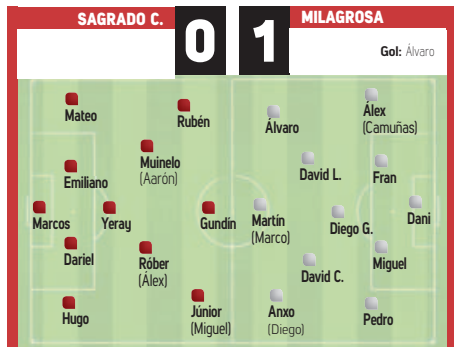

Árbitro: Jose Luis López Rguez

Campo: Mun. Rguez Lago 2

“Seguimos sin encontrar regularidad en nuestro juego”

BRAS Sagrado Corazon

“Comptiendo de esta forma podemos alargar la temporada”

COUSO Milagrosa

OS MELLORES

SAGRADO C.	MILAGROSA
-	ÁLVARO
-	FRAN
-	MIGUEL

estrelaba no pau, pero sería Alvaro, cun disparo coa zurda, o que adelantara aos albivermellos a quince minutos para o descanso.

O gol deu aire e confianza á Milagrosa, que chegou mellor á segunda metade e soubo sufrir para manter a renda mínima durante os segundos corenta e cinco minutos, nos