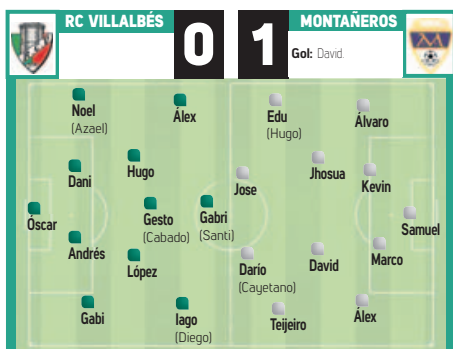

sair airoso cos tres puntos de Vilalba.

Na primeira metade o Rácing atacou para a parte do campo que está mellor e foi lixeiramente superior. Con todo, antes do cuarto

de hora inicial o Montañeros inaugurou o marcador tras un bo centro cun certo remate no segundo pau.

A partir de aí o Montañeros fíxose forte en defensa nun partido de fútbol directo e loita sen tregua no que Álex e Iago dispuxeron das dúas ocasións máis claras para os de Cholas na primeira parte.

A sensación ao descanso era de igualdade, pero con lixeiro dominio dun Rácing Villalbés que no segundo tempo atacou para a peor parte do terreo de xogo.

Os segundos corenta

“Partido muy competido e igualado ante el mejor equipo que pasó por el Roca esta temporada”

CHOLAS Rácing Villalbés

minutos foron de querer e non poder. Os chairegos non escatimaron un só esforzo, pero o Montañeros demostrou a súa posición na táboa clasificatoria. Fíxose forte no medio campo e coas ideas moi claras conseguiu que se xogase lonxe da súa área.

A insistencia do Villalbés non se traduciu en ocasións de gol, polo que un encontro que debería de terminar co cero a cero inicial decatouse para o lado herculino cun solitario gol nunha xogada illada na primeira parte.

Na próxima xornada os de Cholas viaxan á Estrada para medirse cun rival que só perdeu un partido dos nove últimos e que suma tres vitorias consecutivas.

OS MELLORES

VILLALBÉS

ANDRÉS 2 2 2

LÓPEZ 2 2 2

HUGO 2